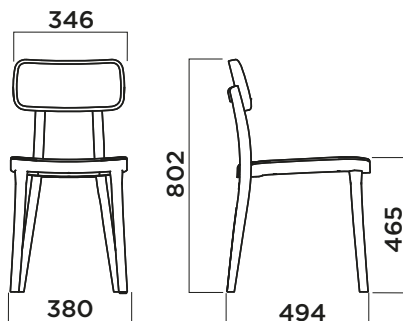

PORTA VENEZIA chair

5028-WLGP

Design Dorigo Design

FRAME

TELAIO
BASTIDOR

Solid beech wood frame

Telaio in faggio massello

Bastidor de haya maciza

FGVA04

FGTA04

FGLP06G

SEAT AND BACKREST

SEDUTA E SCHIENALE
ASIENTO Y RESPALDO

Polypropylene + Talc

Polipropilene + Talco

Polipropileno + Talco

IMBALLO
EMBALAJE

Pkg	A(cm)	B(cm)	h(cm)	MC	PCS	Weight (kg)
	42	60	96	0.24	2	15.6