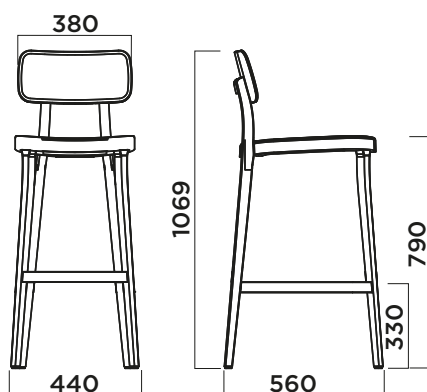

PORTA VENEZIA bar stool

5028-WBSP

Design Dorigo Design

FRAME

TELAIO
BASTIDOR

Solid beech wood frame

Telaio in faggio massello

Bastidor de haya maciza

FGVA00

FGTA04

FGLP06G

SEAT AND BACKREST

SEDUTA E SCHIENALE
ASIENTO Y RESPALDO

Polypropylene

Polipropilene

Polipropileno