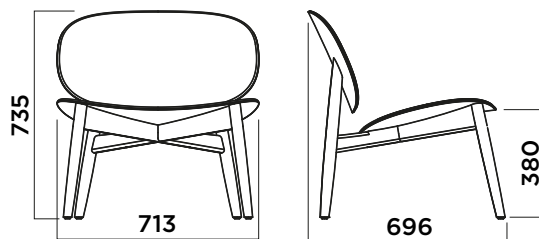

HARMO relax upholstered

5015-LNLT

Design BrogliatoTraverso

FRAME

TELAIO
FRAME

Frame on natural ash, stained ash.

Telaio in frassino naturale, frassino tinto

Bastidor de fresno natural, fresno teñido